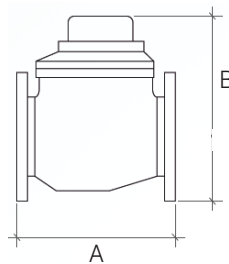

**WE**

Contatore lancia-impulsi flangiato

Rev. 0 - 03/24

**CARATTERISTICHE**

Contatori della serie WE a mulinello del tipo Woltmann per montaggio orizzontale e verticale con lettura diretta.

Disponibili con attacchi DN 50 - DN 80 e possono essere utilizzati con acqua fredda max 30 °C.

La cassa e la testata sono realizzate in ghisa verniciata esternamente; i contatori della serie WE sono forniti nella versione standard ad 1 impulso ogni 100 litri.

Il contatore WE può essere fornito anche nella versione 1 impulso ogni 10 litri.

**DATI TECNICI**

Codice	9900424063	9900424066	9900424069	9900424072	9900424074	9900424077
<b>Modello</b>	<b>WE 50</b>	<b>WE 65</b>	<b>WE 80</b>	<b>WE 100</b>	<b>WE 125</b>	<b>WE 150</b>
<b>Attacchi DN</b>	DN50	DN65	DN80	DN100	DN125	DN150
<b>Numero fori flangia</b>	4			8		
<b>Impulsi per litro L</b>	1/100					
<b>Pressione esercizio Bar</b>	16					
<b>Portata nominale m<sup>3</sup>/h</b>	40	63		100	160	250
<b>Portata min/max m<sup>3</sup>/h</b>	0,50 - 50,0	0,78 - 78,0		1,25 - 125,0	2,0 - 200,0	3,1 - 312,0
<b>Classe di protezione</b>	IP 64					

**MISURE DI INGOMBRO**

Codice	<b>A</b>	<b>B</b>
	mm	mm
9900424063	200	247
9900424066	200	258
9900424069	225	265
9900424072	250	272
9900424074	250	292
9900424077	300	302

**TEMPI MEDI DI CONSEGNA**

1 settimana