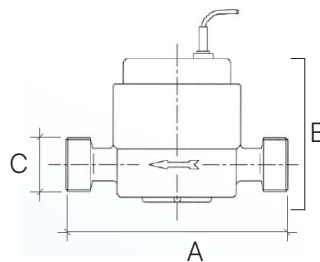

**CB**

Contatore lancia-impulsi filettato

Rev. 0 - 03/24

**CARATTERISTICHE**

Contatori della serie CB a mulinello del tipo Woltmann per montaggio orizzontale e verticale con lettura diretta.

Disponibili con attacchi 1/2" - 2" possono essere utilizzati con acqua fredda max 30 °C.

La cassa e la testata sono realizzate in ottone mentre i meccanismi e i rulli sono in plastica antigroscopico, antimagnetico ed antincrostante; i contatori della serie CB sono forniti nella versione standard a 4 impulsi / litro.

**DATI TECNICI**

Codice	9900400001	9900400002	9900400003	9900400004	9900400005	9900400015
Modello	CB 1/2"	CB 3/4"	CB 1"	CB 1" 1/4	CB 1" 1/2	CB 2"
Attacchi	1/2"	3/4"	1"	1" 1/4	1" 1/2	2"
Impulsi per litro L	4/1					
Pressione esercizio Bar	16					
Portata nominale m ³ /h	1,5	2,5	3,5	5,0	10,0	15,0
Portata min-max m ³ /h	0,03 - 3,0	0,05 - 5,0	0,08 - 7,0	0,12 - 10,0	0,20 - 20,0	0,31 - 30,0
Classe di protezione	IP 64					

**MISURE DI INGOMBRO**

Codice	A	B	C
	mm	mm	mm
9900400001	110/165	90	80
9900400002	130/190	90	100
9900400003	260/160	120	100
9900400004	260/160	120	120
9900400005	300/200	130	140
9900400015	300	200	160

TEMPI MEDI DI CONSEGNA